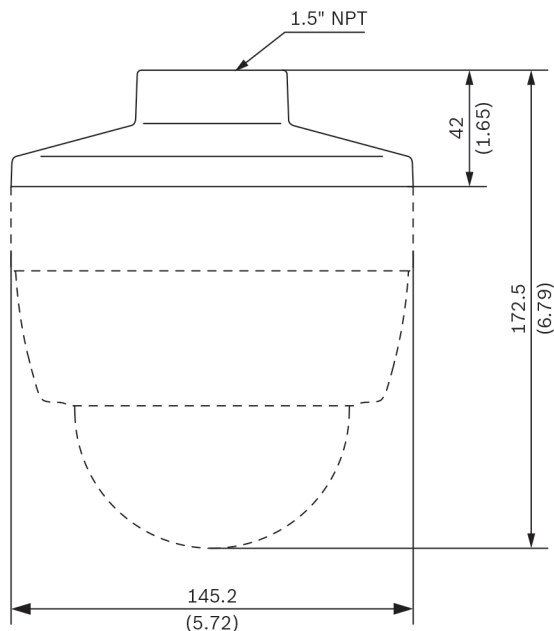

- Suporte para montagem em parapeito suspenso NDA-U-RMT

Certificados e aprovações

Ambiental

Névoa de sal	IEC60068-2-52
Impacto	IK10

Peças incluídas

Quantidade	Componente
1	Placa de interface suspensa
5	Parafuso T20 M4 x 12 mm
1	Guia de instalação rápida

Especificações técnicas

Mecânico

Dimensões	Φ 145 mm (5,7 pol), A = 42 mm (1,7 pol)
Peso	190 g (0,42 lb)

Mecânico	
Cor padrão	Branco (RAL 9003)
Material de construção	Liga de alumínio

Dimensões em mm (pol)