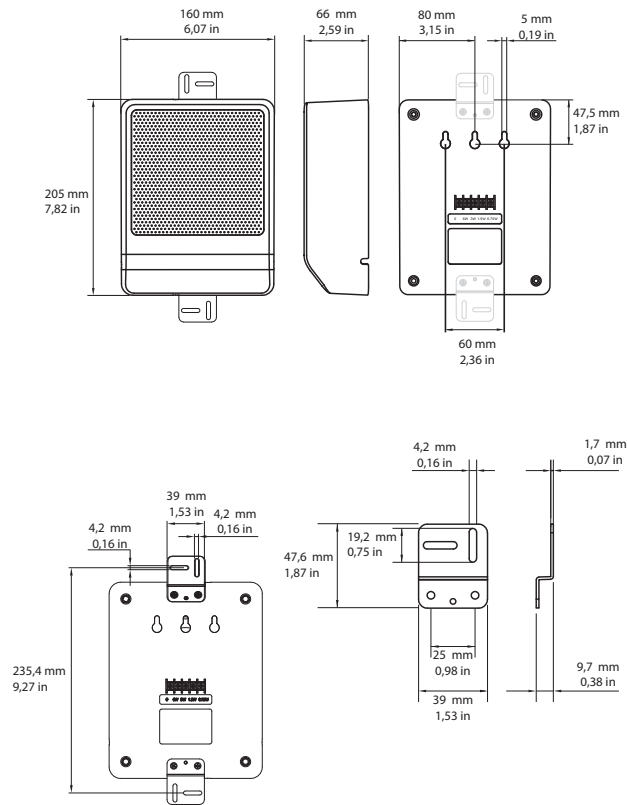

Dois suportes de montagem também são fornecidos como opções para instalação rápida e fácil em aplicações de parede e teto.

Um bloco de terminais com parafusos de quatro polos conveniente e fácil de usar está localizado no painel traseiro para fiação no local. Esse bloco de terminais apresenta disposição para aproveitar a alimentação de 100 V, correspondendo ao transformador no gabinete. Permite a seleção de radiação nominal de potência total, meia potência ou quarto de potência (em incrementos de 3 dB).

Dimensões do LB10-UC06-Fx

Diagrama do circuito

Resposta de frequência

— Resultado da medição do espaço total
 - - - Resultado da medição da metade do espaço

Diagrama polar horizontal (alta frequência). Normalizado no eixo de zero graus.

Diagrama polar horizontal (baixa frequência). Normalizado no eixo de zero graus.

Especificações técnicas**Especificações elétricas***

| | |
|---|--|
| Potência nominal | 6/3/1,5/0,75 W |
| Nível de pressão sonora a 6 W / 1 W (1 m) | 99 dB/91 dB (SPL) |
| Faixa de frequência real | 145 Hz a 18 kHz (-10 dB) |
| Ângulo de abertura | 1 kHz / 4 kHz (-6 dB) |
| horizontal | 168°/89° |
| vertical | 168°/89° |
| Tensão de entrada nominal | 100 V |
| Impedância nominal | 1.667 ohms |
| Conector | Bloco de terminais com parafusos de quatro polos |

* Dados de desempenho técnico de acordo com a IEC 60268-5 (metade do espaço)

Especificações mecânicas

| | |
|-----------------------|--|
| Dimensões (A x L x P) | 205 mm x 160 mm x 66 mm (7,82 pol. x 6,07 pol. x 2,69 pol.) |
| Peso | 0,83 kg (1,83 lb) |