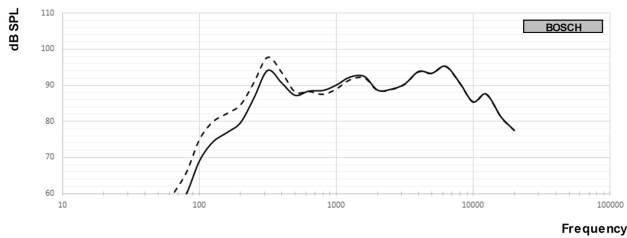

Dimensões do LB10-UC06-Fx

Diagrama do circuito

Resposta de frequência

— Resultado da medição do espaço total
 - - - Resultado da medição da metade do espaço

Diagrama polar horizontal (alta frequência). Normalizado no eixo de zero graus.

Diagrama polar horizontal (baixa frequência). Normalizado no eixo de zero graus.

Especificações técnicas**Especificações elétricas***

| | |
|---|--|
| Potência nominal | 6/3/1,5/0,75 W |
| Nível de pressão sonora a 6 W / 1 W (1 m) | 99 dB/91 dB (SPL) |
| Faixa de frequência real | 145 Hz a 18 kHz (-10 dB) |
| Ângulo de abertura | 1 kHz / 4 kHz (-6 dB) |
| horizontal | 168°/89° |
| vertical | 168°/89° |
| Tensão de entrada nominal | 100 V |
| Impedância nominal | 1.667 ohms |
| Conector | Bloco de terminais com parafusos de quatro polos |