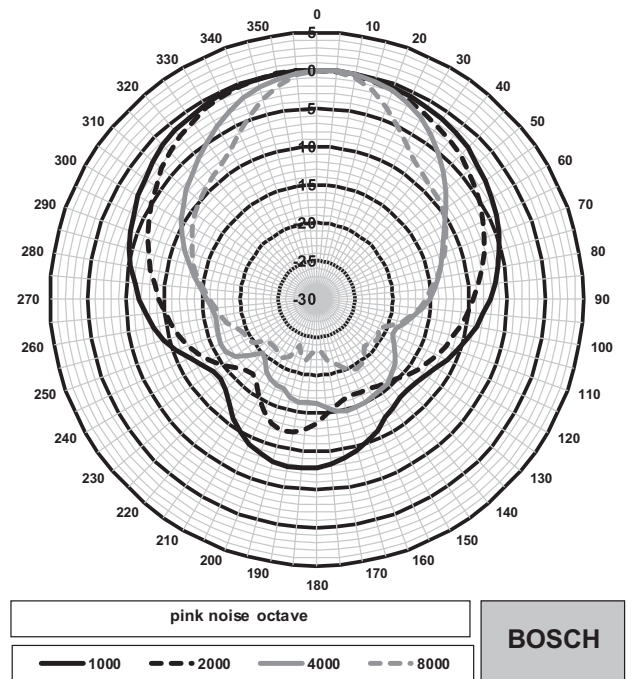

Dimensões do LB10-UC06-Fx

Diagrama do circuito

Resposta de frequência

— Resultado da medição do espaço total
 - - - Resultado da medição da metade do espaço

Diagrama polar horizontal (alta frequência). Normalizado no eixo de zero graus.

Diagrama polar horizontal (baixa frequência). Normalizado no eixo de zero graus.

Especificações técnicas**Especificações elétricas***

| | |
|---|--|
| Potência nominal | 6/3/1,5/0,75 W |
| Nível de pressão sonora a 6 W / 1 W (1 m) | 99 dB/91 dB (SPL) |
| Faixa de frequência real | 145 Hz a 18 kHz (-10 dB) |
| Ângulo de abertura | 1 kHz / 4 kHz (-6 dB) |
| horizontal | 168°/89° |
| vertical | 168°/89° |
| Tensão de entrada nominal | 100 V |
| Impedância nominal | 1.667 ohms |
| Conector | Bloco de terminais com parafusos de quatro polos |

* Dados de desempenho técnico de acordo com a IEC 60268-5 (metade do espaço)

Especificações mecânicas

| | |
|-----------------------|--|
| Dimensões (A x L x P) | 205 mm x 160 mm x 66 mm (7,82 pol. x 6,07 pol. x 2,69 pol.) |
| Peso | 0,83 kg (1,83 lb) |