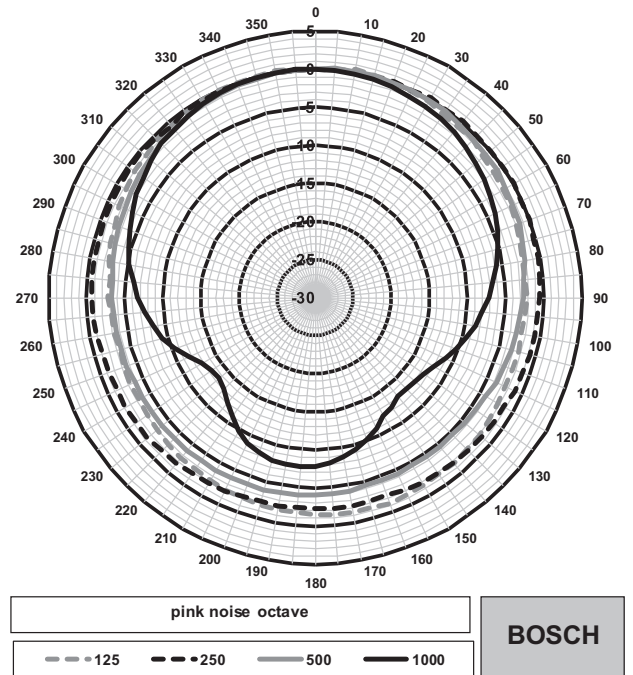

Dimensões do LB10-UC06-Fx

Diagrama do circuito

Resposta de frequência

— Resultado da medição do espaço total
 - - - Resultado da medição da metade do espaço

Diagrama polar horizontal (alta frequência). Normalizado no eixo de zero graus.

Diagrama polar horizontal (baixa frequência). Normalizado no eixo de zero graus.

Especificações técnicas**Especificações elétricas***

| | |
|---|--|
| Potência nominal | 6/3/1,5/0,75 W |
| Nível de pressão sonora a 6 W / 1 W (1 m) | 99 dB/91 dB (SPL) |
| Faixa de frequência real | 145 Hz a 18 kHz (-10 dB) |
| Ângulo de abertura | 1 kHz / 4 kHz (-6 dB) |
| horizontal | 168°/89° |
| vertical | 168°/89° |
| Tensão de entrada nominal | 100 V |
| Impedância nominal | 1.667 ohms |
| Conector | Bloco de terminais com parafusos de quatro polos |

* Dados de desempenho técnico de acordo com a IEC 60268-5 (metade do espaço)

Especificações mecânicas

| | |
|-----------------------|--|
| Dimensões (A x L x P) | 205 mm x 160 mm x 66 mm (7,82 pol. x 6,07 pol. x 2,69 pol.) |
| Peso | 0,83 kg (1,83 lb) |