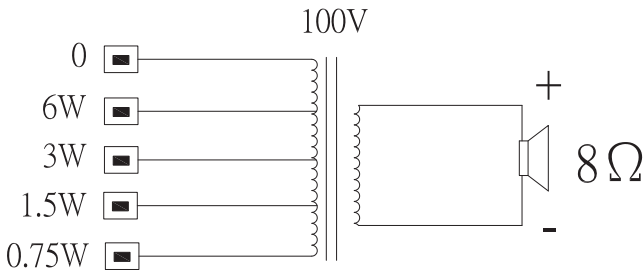

Dimensões do LB10-UC06-Fx

Diagrama do circuito

Resposta de frequência

— Resultado da medição do espaço total
 - - - Resultado da medição da metade do espaço

Diagrama polar horizontal (alta frequência). Normalizado no eixo de zero graus.

Diagrama polar horizontal (baixa frequência). Normalizado no eixo de zero graus.

Especificações técnicas**Especificações elétricas***

| | |
|---|--|
| Potência nominal | 6/3/1,5/0,75 W |
| Nível de pressão sonora a 6 W / 1 W (1 m) | 99 dB/91 dB (SPL) |
| Faixa de frequência real | 145 Hz a 18 kHz (-10 dB) |
| Ângulo de abertura | 1 kHz / 4 kHz (-6 dB) |
| horizontal | 168°/89° |
| vertical | 168°/89° |
| Tensão de entrada nominal | 100 V |
| Impedância nominal | 1.667 ohms |
| Conector | Bloco de terminais com parafusos de quatro polos |

* Dados de desempenho técnico de acordo com a IEC 60268-5 (metade do espaço)

Especificações mecânicas

| | |
|-----------------------|--|
| Dimensões (A x L x P) | 205 mm x 160 mm x 66 mm (7,82 pol. x 6,07 pol. x 2,69 pol.) |
| Peso | 0,83 kg (1,83 lb) |